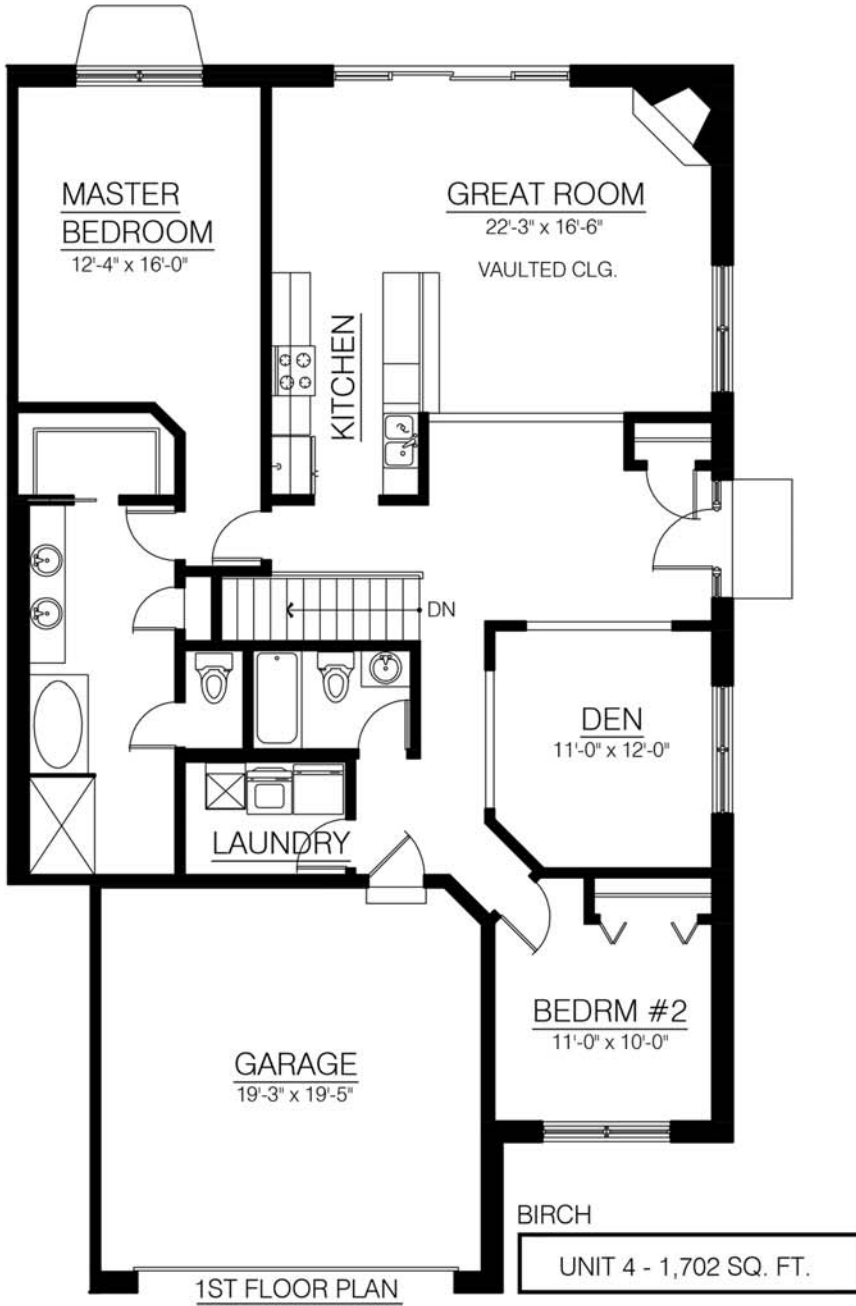

BIRCH - II

\$329,900

Unit 1 - 1702 Sq. Ft.