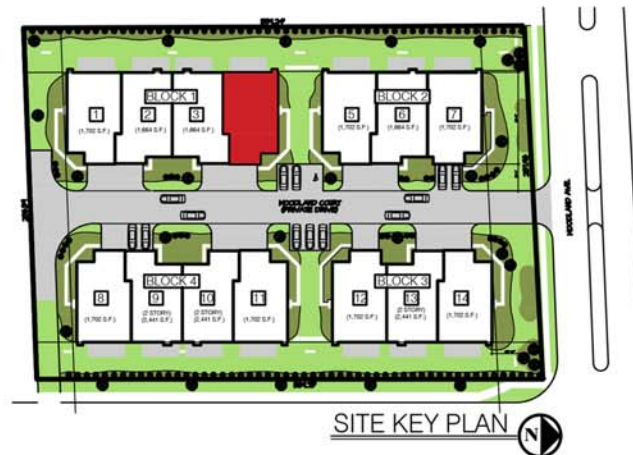

BIRCH - II

\$329,900

Unit 1 - 1702 Sq. Ft.