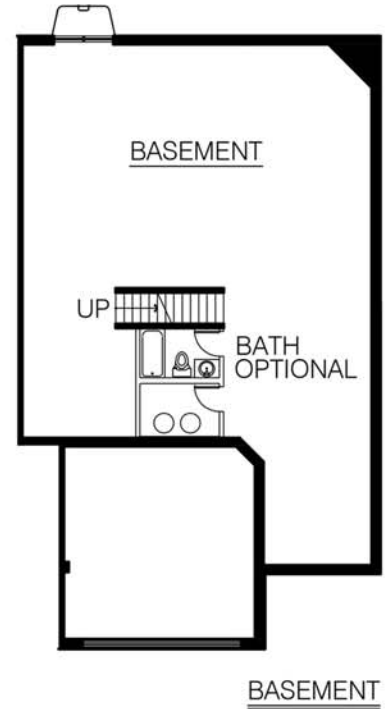

BIRCH - II

\$329,900

Unit 1 - 1702 Sq. Ft.